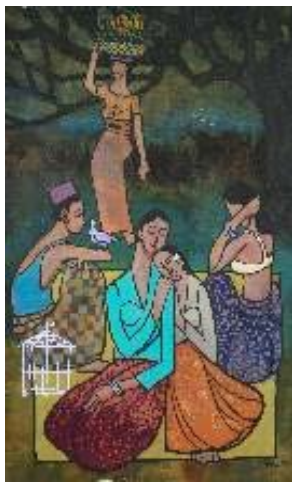

**Annex 1 – Images of selected artwork**

Elation | 飘飘然  
1967  
Batik  
41 x 53 cm

Resting | 休闲  
1975  
Batik  
130 x 80 cm

Nature World | 大自然  
1978  
Copper Enamel  
92 x 92 cm

City Impression | 城市印象  
1978  
Zinc etching  
50 x 50 cm

Bird in a Cage | 笼中鸟  
1978  
Zinc etching  
50 x 50 cm

Wow! Merlion | 哇!鱼尾狮  
2015  
Metal relief  
122 x 456 cm (triptych)

Bull Jump | 牛跃难关  
2014  
Metal relief  
122 x 152 cm

National Gallery Singapore |  
新加坡国家美术馆  
2013  
Metal relief  
92 x 214 cm